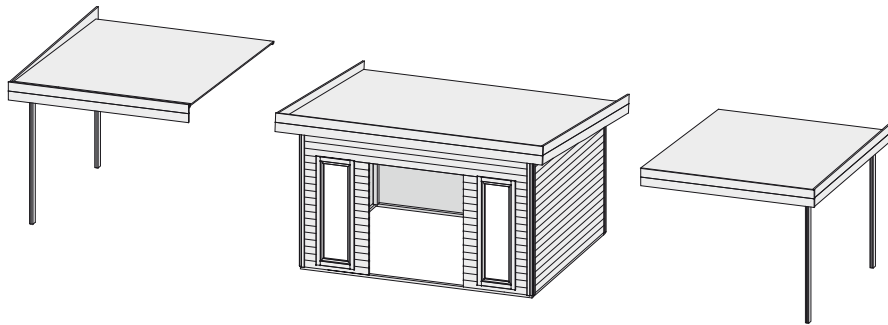

Zubehör Exklusiv

Produktinformation

Schleppdach 76565 76589

Außenmaße		B 400 × T 297 cm
Dachstand		B 432,5 × T 360 cm
Firsthöhe		H 238 cm
Dach		Massivholzdach mit Nut und Feder
Dachfläche		15,5 m ²
Inkl Bitumendachbelag (Zur Ersteindeckung!)		1 Rolle (10 m ²) + 1 Rolle (7,5 m ²)
Bedarf Schindeln		-
Bedarf selbstklebende Dachfolie	(Haus & Schleppdach)	7 Rollen
Bedarf selbstklebende Bitumendachbahn		-
Pfosten		2 Stück (140 × 78 mm)
Paketmaße	(Schleppdach)	B 437 × T 60 × H 47 cm / 361 kg
Paketmaße	(Schleppdach & Wände)	B 433 × T 116 × H 50 cm / 670 kg
Erhältliches Zubehör (gegen Aufpreis):		<ul style="list-style-type: none"> • Selbstklebende Dachfolie • Exklusive Seiten- und Rückwand

Anbauposition

Draufsicht (in mm):